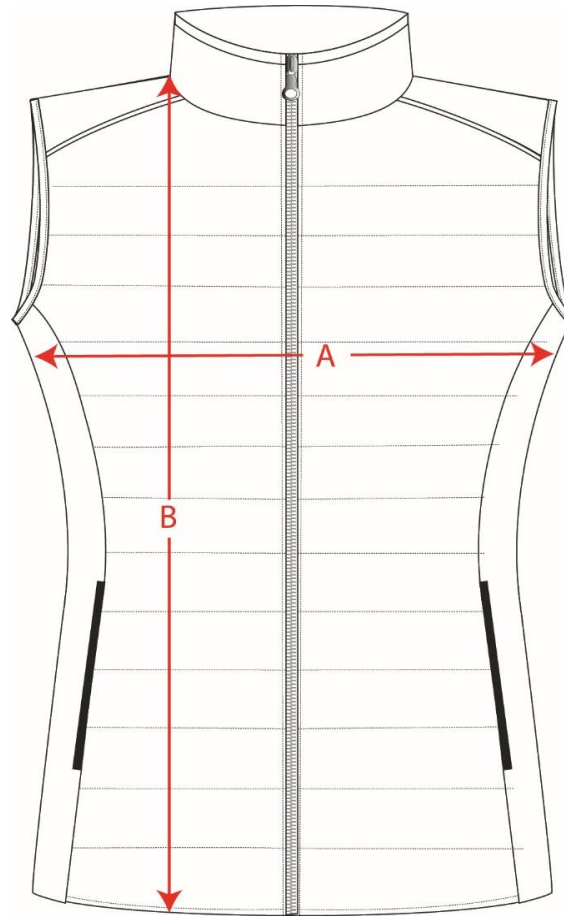

## 110-101 Damen Steppweste

Größen/Sizes	XS	S	M	L	XL	XXL
<b>A:</b> 1/2 Brustweite/ Half Chest	47 cm	50 cm	53 cm	56 cm	59 cm	62 cm
<b>B:</b> Länge / Body Length	58 cm	60 cm	62 cm	64 cm	66 cm	68 cm